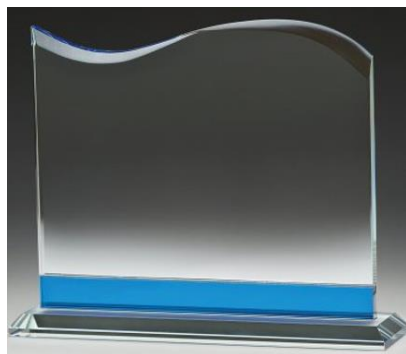

**GB659M – 180mm
Tidal – 15mm
$135.00**